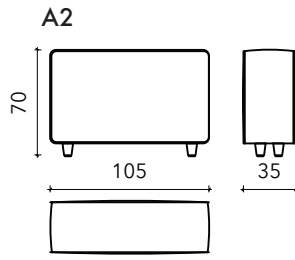

FSQ MODULES

ARMRESTS