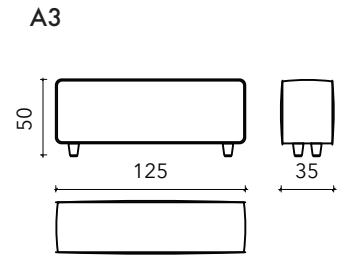

FSQ MODULES

ARMRESTS