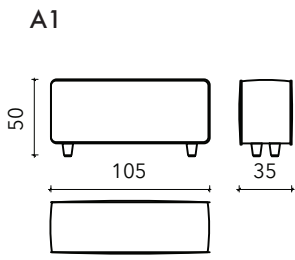

FSQ MODULES

ARMRESTS